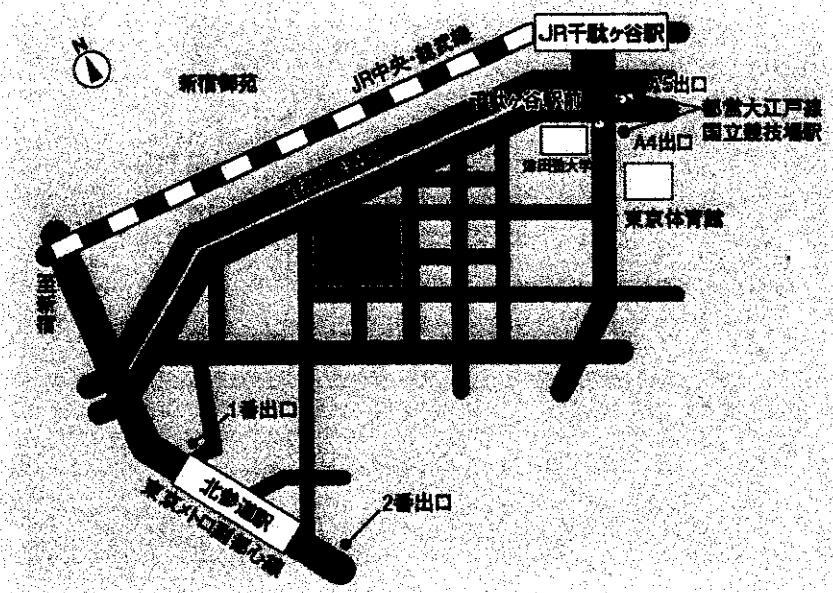

国立能楽堂
 JR千駄ヶ谷駅、地下鉄大江戸線 国立競技場駅より徒歩5分
 地下鉄副都心線 北参道駅より徒歩7分
 駐車場はございませんので、お車でのご来場はご遠慮下さい。

主催 春綱会

- | | | | |
|----|-----|----|----|
| 同 | 副会長 | 会長 | 主宰 |
| 松永 | 高橋 | 入沢 | 山井 |
| 秀和 | 重雄 | 頼二 | 綱雄 |

- (東) 東京教室
- (横) 横浜教室
- (富) 富岡教室
- (久) 久良岐教室
- (い) いわき教室
- (小) 小川町教室
- (月) 村岡社中
- (國) 國學院大學金春会